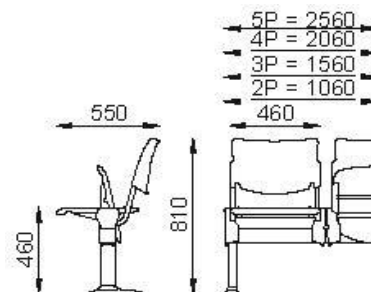

SEIPO®

Kreative
COLLECTION

PRONTO
COLLECTION

CERTIFIED
MANAGEMENT SYSTEMS

CQY
CERTIQUALITY

UNI EN ISO 9001:2015
UNI EN ISO 14001:2015
UNI ISO 45001:2018

Serie Lamia Articolo LPO14G RIB

Ultimo aggiornamento 22 novembre 2022

Articolo realizzato in Italia da azienda certificata UNI EN ISO 9001:2015 (Sistema Qualità) - UNI EN ISO 14001:2015 (Sistema Ambiente) - UNI ISO 45001:2018 (Sistema Sicurezza) nel pieno rispetto delle norme vigenti. Tutti i materiali che la compongono sono separabili e riciclabili.

Componenti di Serie:

GAMBE: in tubo di acciaio verniciato grigio

TRAVE: in tubo di acciaio sezione mm 80 per mm 40 verniciato grigio

TELAIO: in tubo di acciaio verniciato grigio

SEDILE RIBALTABILE: con sistema a molle

SEDILE E SCHIENALE: in nylon nei vari colori disponibili.

COLORI SEDILE E SCHIENALE:

- Azzurro - Bianco - Grigio - Nero - Rosso - Sabbia - Verde

Opzionali:

PI UN TR - Piastra di unione travi al posto di una gamba

SCHIENALE E SEDILE - In polipropilene autoestingente classe 1 disponibile solo nei colori grigio e nero

ATTENZIONE: L'immagine presente in questa scheda è da ritenersi indicativa

Seipo s.r.l.
Ufficio Tecnico